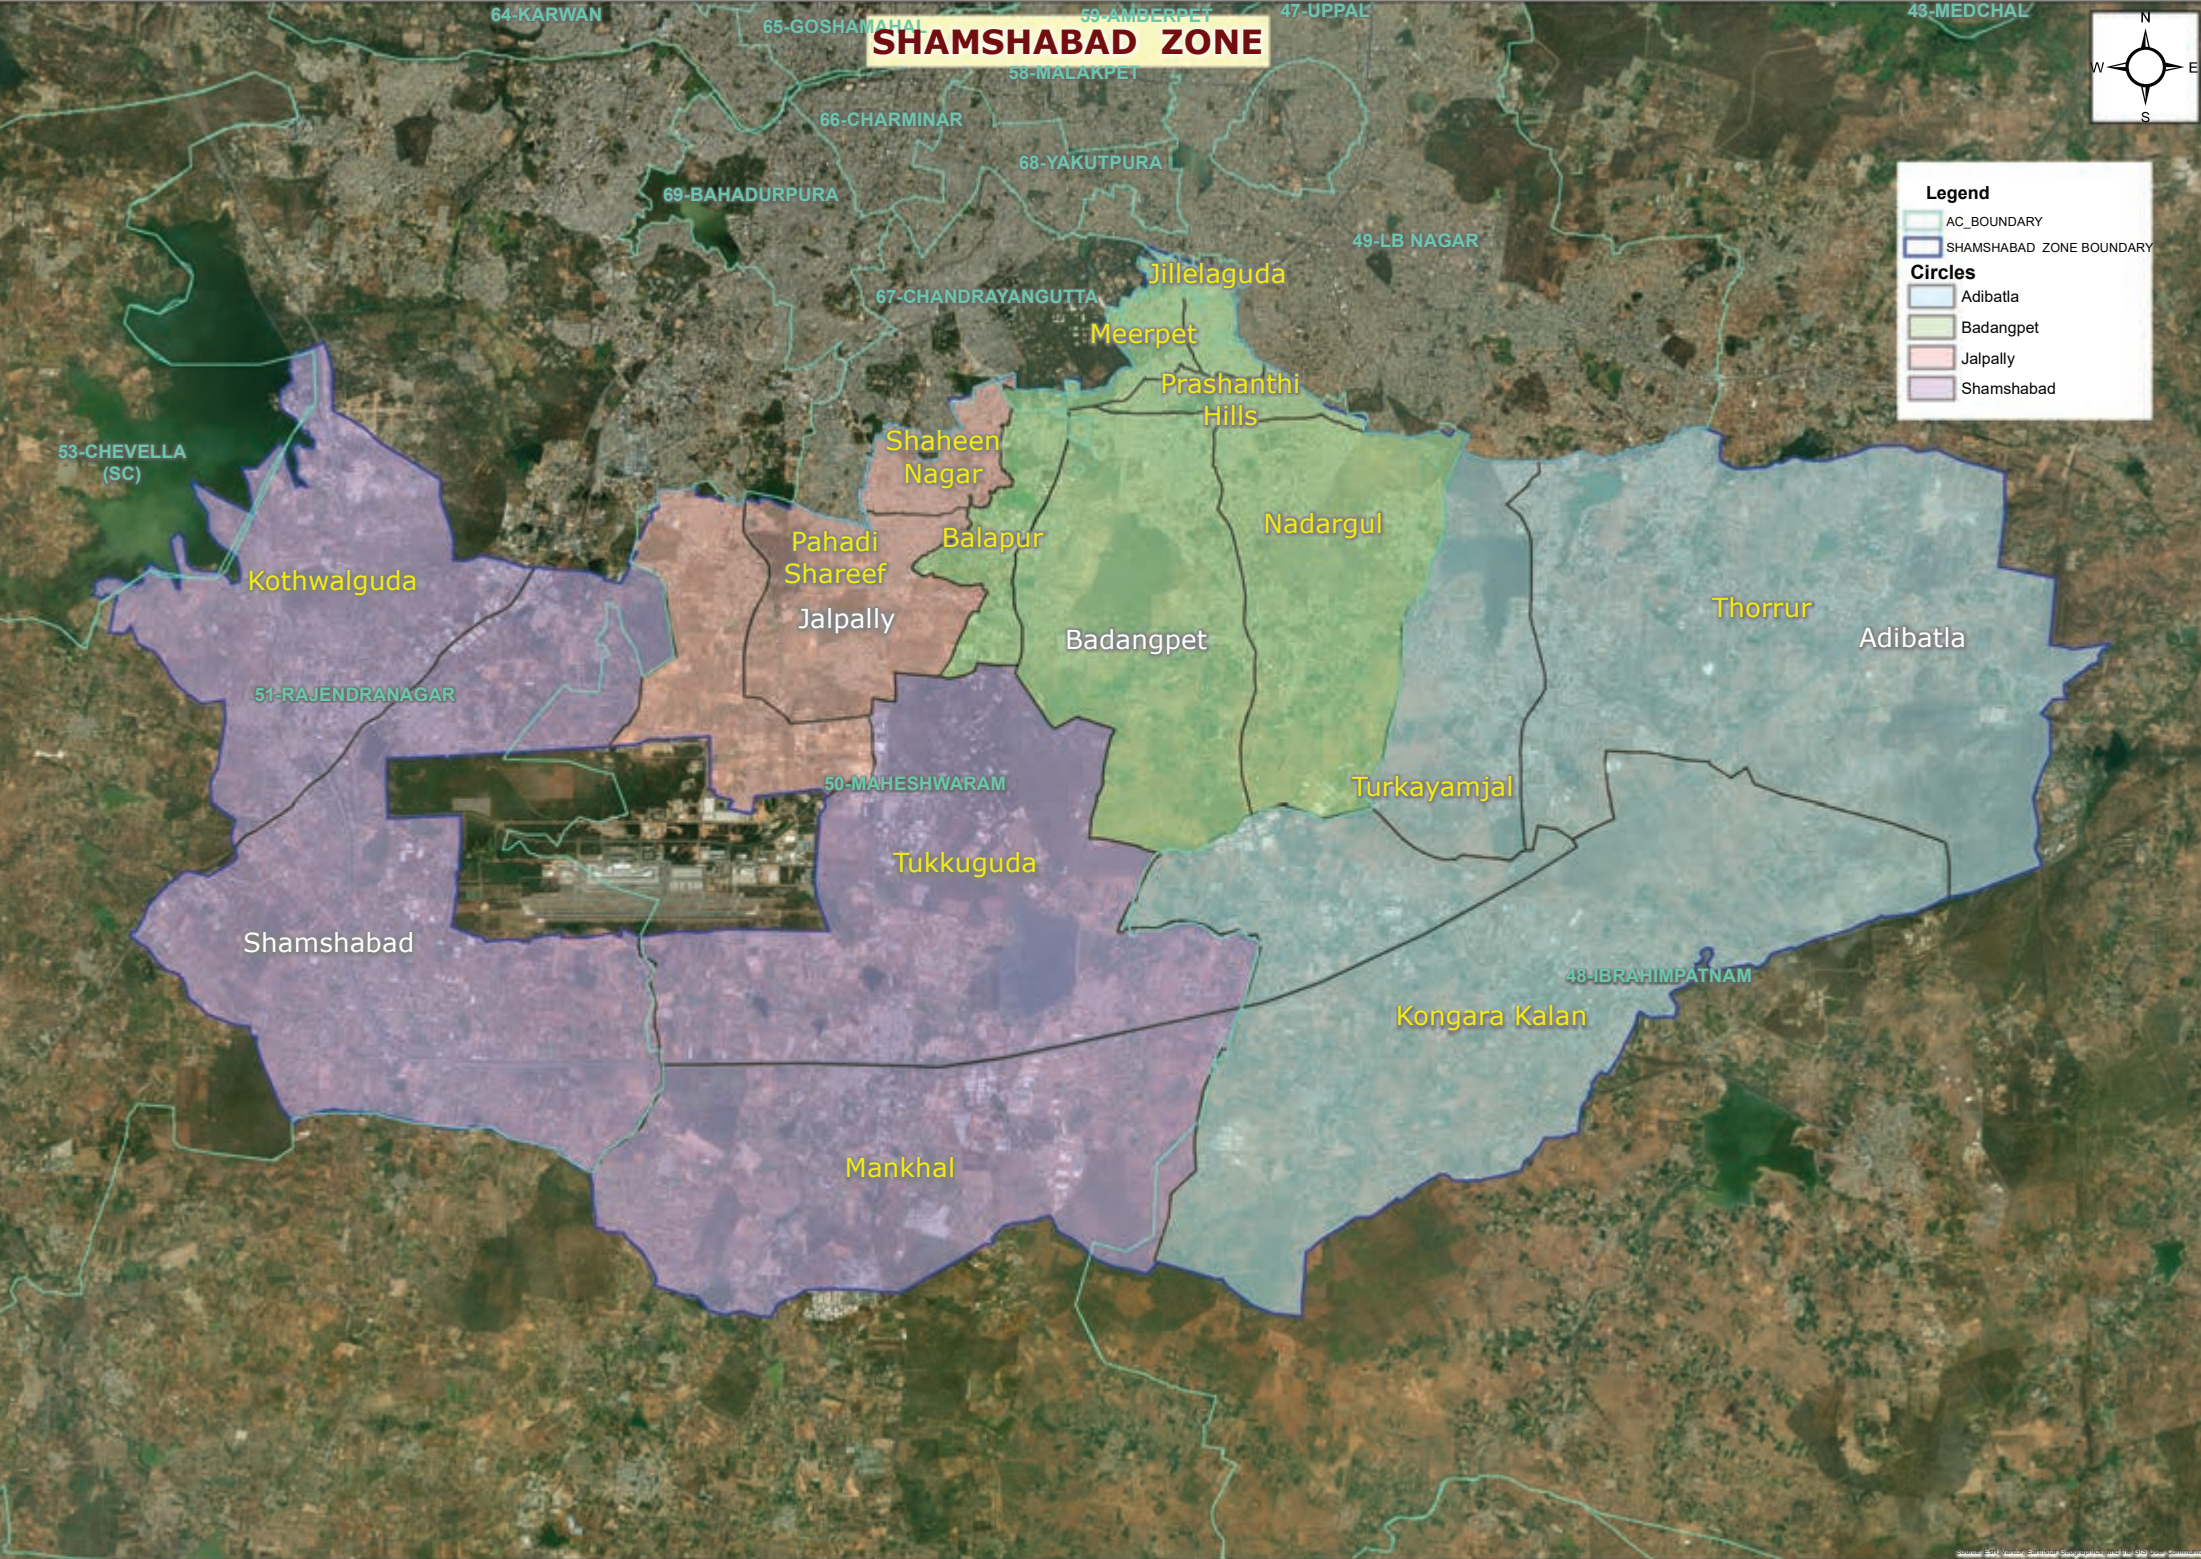

SHAMSHABAD ZONE

Legend

- AC_BOUNDARY
- SHAMSHABAD_ZONE_BOUNDARY

Circles

- Adibatla
- Badangpet
- Jalpally
- Shamshabad

UPPAL ZONE

Legend

- AC_BOUNDARY
- UPPAL_ZONE_BOUNDARY

CIRCLES

- Boduppal
- Ghatkesar
- Kapra
- Nacharam
- Uppal